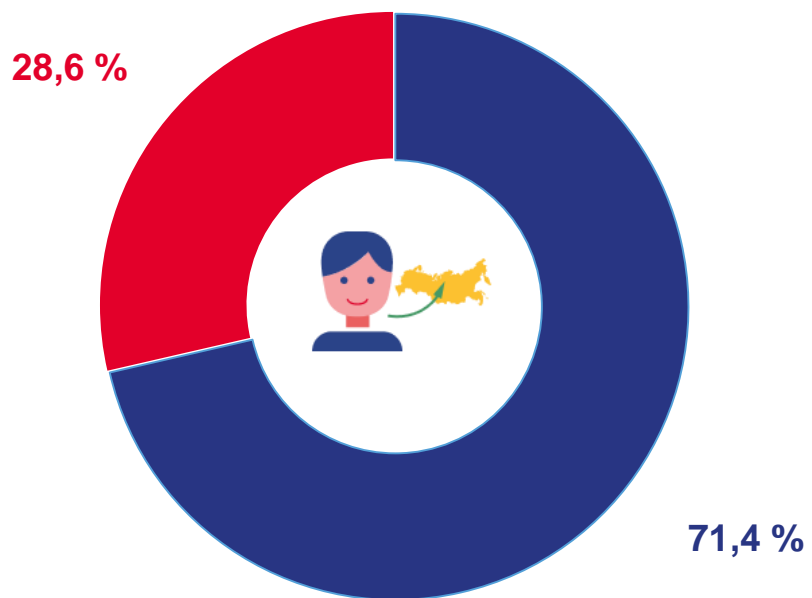

* Ежемесячные данные оперативной статистики

ОБЩИЕ ИТОГИ МИГРАЦИИ НАСЕЛЕНИЯ

ЧЕЛОВЕК

18 202

Число прибывших в Забайкальский край

4 111

Миграционный отток за январь-октябрь 2023 г.

22 313

Число выбывших из Забайкальского края

Число прибывших

Число выбывших

Миграционный прирост (отток)

МИГРАЦИЯ НАСЕЛЕНИЯ

Прибыло

Выбыло

-  Городская местность
-  Сельская местность

ОБЩИЕ ИТОГИ МИГРАЦИИ ПО ТЕРРИТОРИЯМ КРАЯ. МИГРАЦИОННЫЙ ПРИРОСТ, СНИЖЕНИЕ (-)

ЧЕЛОВЕК

Муниципальные образования с наибольшими и наименьшими значениями показателя

3 муниципальных образований

Миграционный прирост