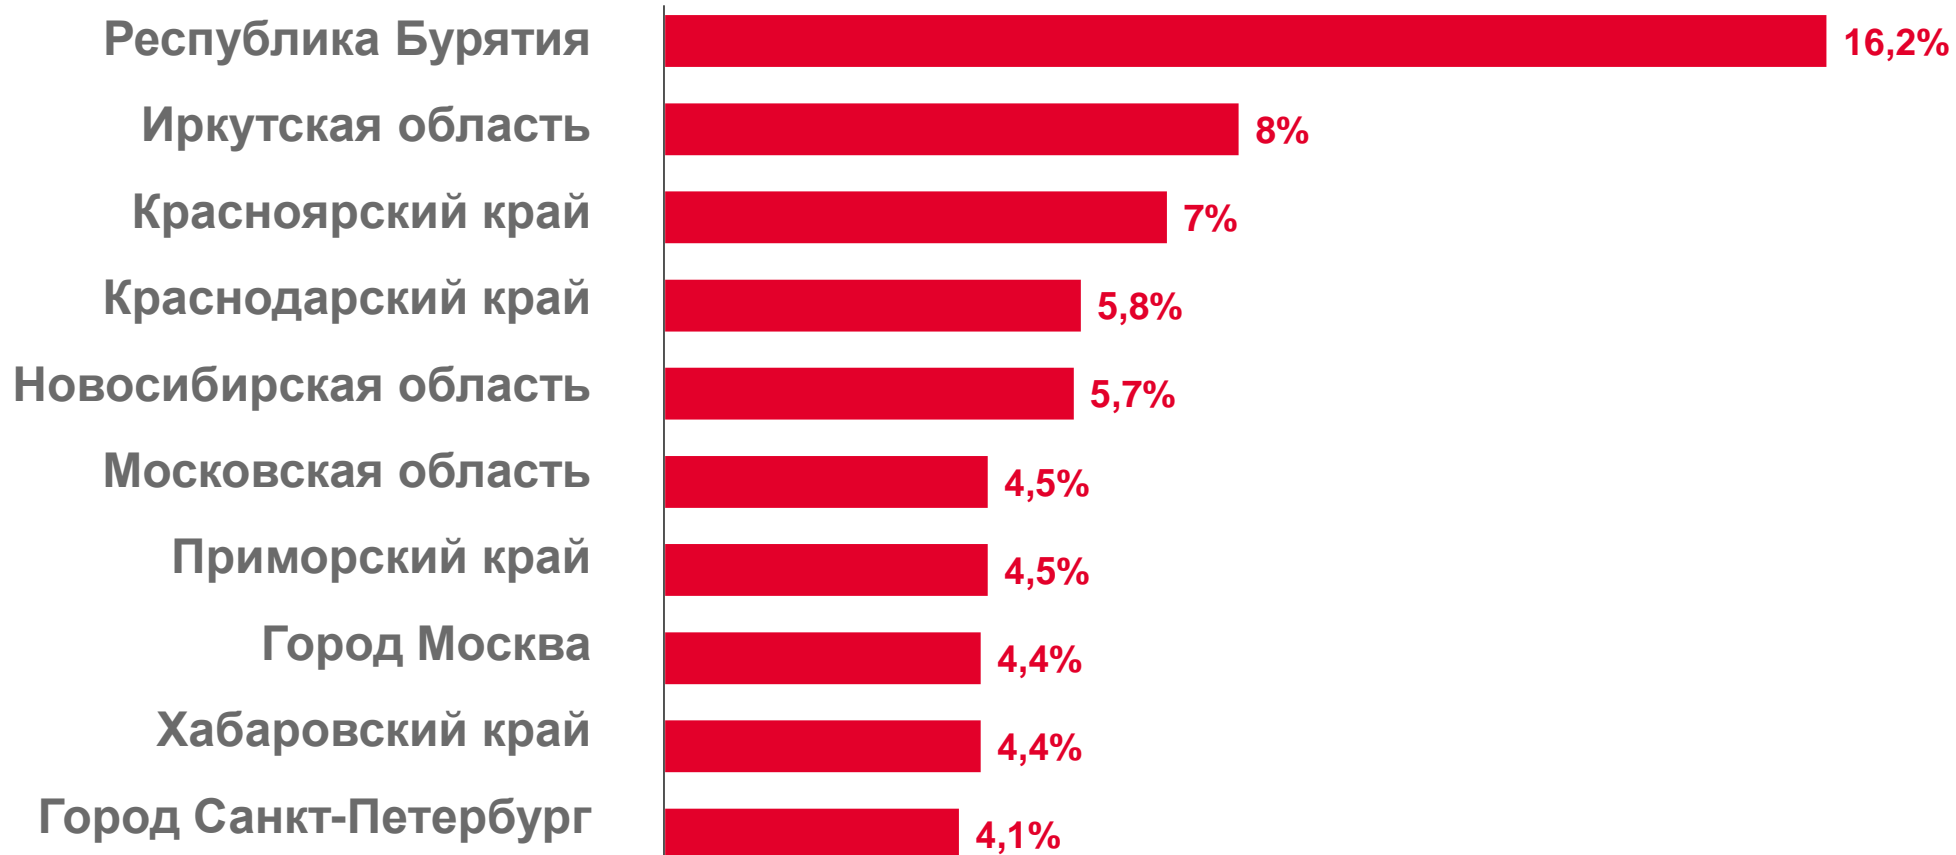

32 муниципальных образований

Миграционная убыль

МЕЖРЕГИОНАЛЬНАЯ МИГРАЦИЯ.

МИГРАЦИОННЫЙ ПРИРОСТ, СНИЖЕНИЕ (-)

ЧЕЛОВЕК

МЕЖРЕГИОНАЛЬНАЯ МИГРАЦИЯ

МЕЖДУНАРОДНАЯ МИГРАЦИЯ

ЧЕЛОВЕК

370

Число прибывших
в Забайкальский край

148

Миграционный отток
за январь-октябрь 2023 г.

518

Число выбывших из
Забайкальского края

Прибывшие и выбывшие по отдельным странам

Прибыло