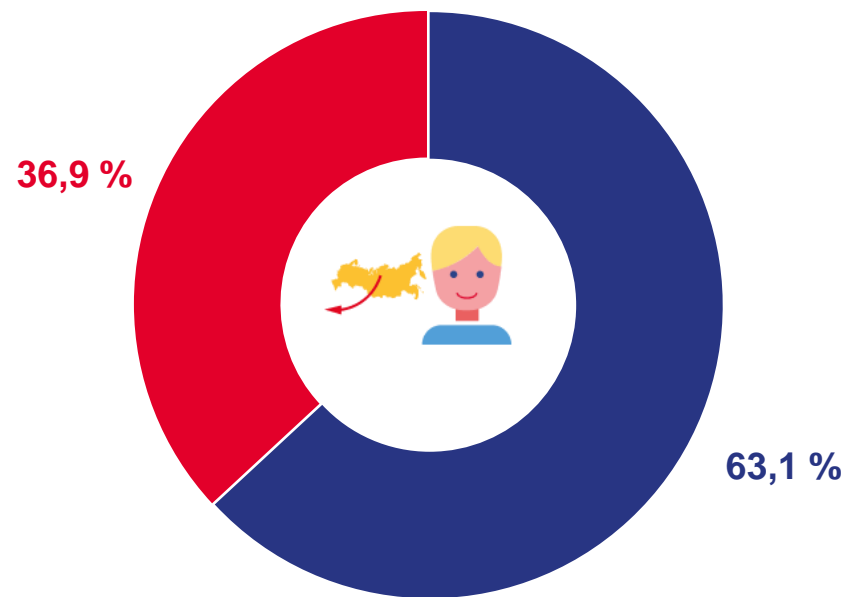

* Ежемесячные данные оперативной статистики

ОБЩИЕ ИТОГИ МИГРАЦИИ НАСЕЛЕНИЯ

ЧЕЛОВЕК

18 202

Число прибывших в Забайкальский край

4 111

Миграционный отток за январь-октябрь 2023 г.

22 313

Число выбывших из Забайкальского края

Число прибывших

Число выбывших

Миграционный прирост (отток)

МИГРАЦИЯ НАСЕЛЕНИЯ

Прибыло

Выбыло

-  Городская местность
-  Сельская местность

ОБЩИЕ ИТОГИ МИГРАЦИИ ПО ТЕРРИТОРИЯМ КРАЯ. МИГРАЦИОННЫЙ ПРИРОСТ, СНИЖЕНИЕ (-)

ЧЕЛОВЕК

Муниципальные образования с наибольшими и наименьшими значениями показателя

3 муниципальных образований

Миграционный прирост