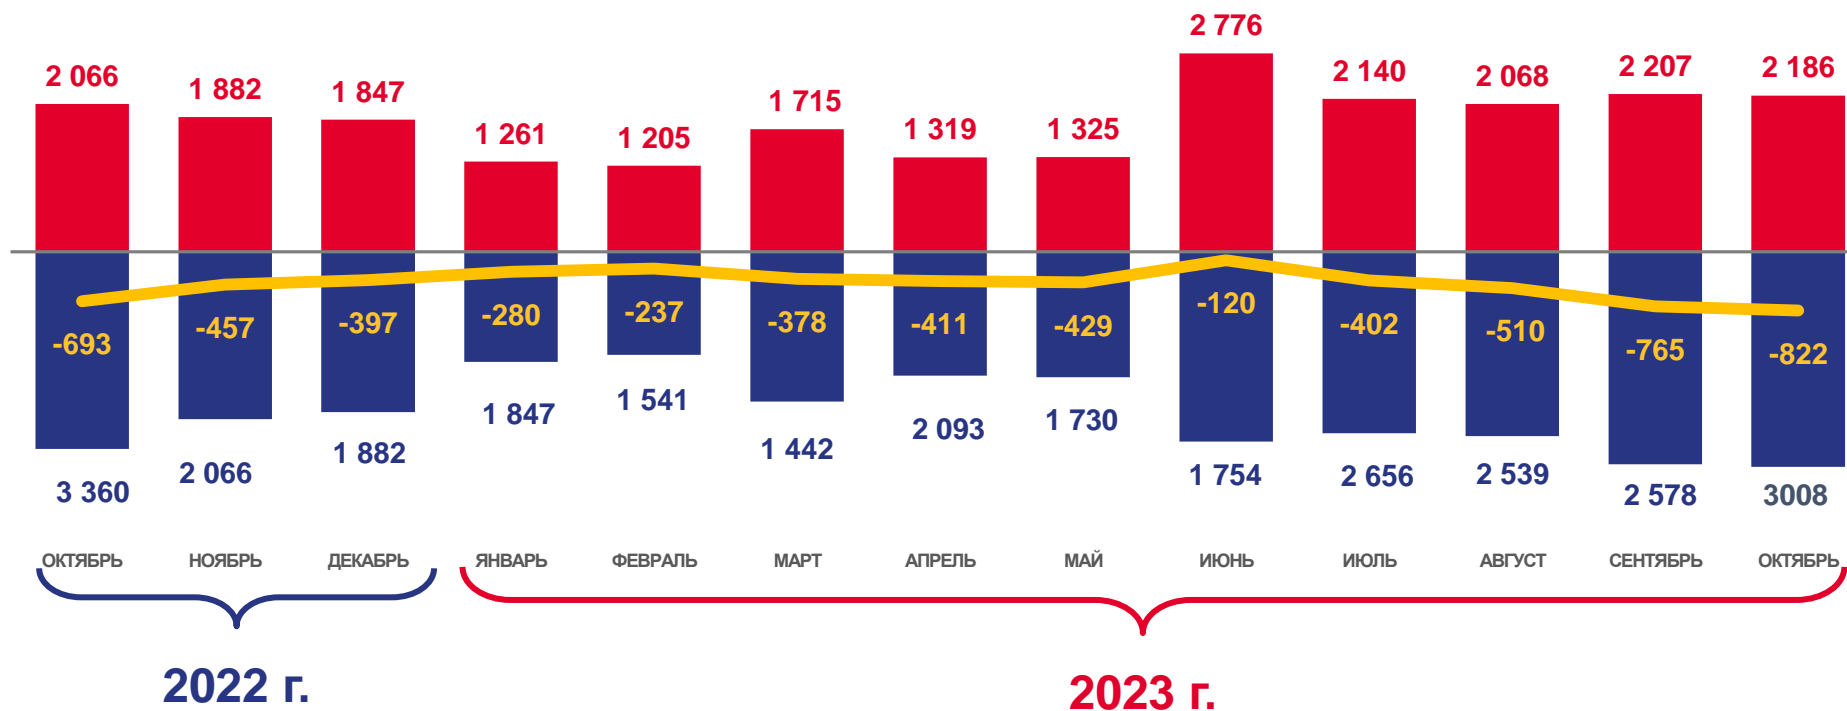

Оперативные итоги миграции населения

Забайкальского края

за январь-октябрь 2023 года

- 01 ОБЩИЕ ИТОГИ МИГРАЦИИ НАСЕЛЕНИЯ
- 02 МИГРАЦИЯ НАСЕЛЕНИЯ
- 03 ОБЩИЕ ИТОГИ МИГРАЦИИ ПО ТЕРРИТОРИЯМ КРАЯ.
МИГРАЦИОННЫЙ ПРИРОСТ, СНИЖЕНИЕ (-)
- 04 МЕЖРЕГИОНАЛЬНАЯ МИГРАЦИЯ.
МИГРАЦИОННЫЙ ПРИРОСТ, СНИЖЕНИЕ (-)
- 05 МЕЖРЕГИОНАЛЬНАЯ МИГРАЦИЯ
- 06 МЕЖДУНАРОДНАЯ МИГРАЦИЯ

* Ежемесячные данные оперативной статистики

ОБЩИЕ ИТОГИ МИГРАЦИИ НАСЕЛЕНИЯ

ЧЕЛОВЕК

18 202

Число прибывших в Забайкальский край

4 111

Миграционный отток за январь-октябрь 2023 г.

22 313

Число выбывших из Забайкальского края

Число прибывших

Число выбывших

Миграционный прирост (отток)

МИГРАЦИЯ НАСЕЛЕНИЯ

Прибыло

Выбыло

-  Городская местность
-  Сельская местность